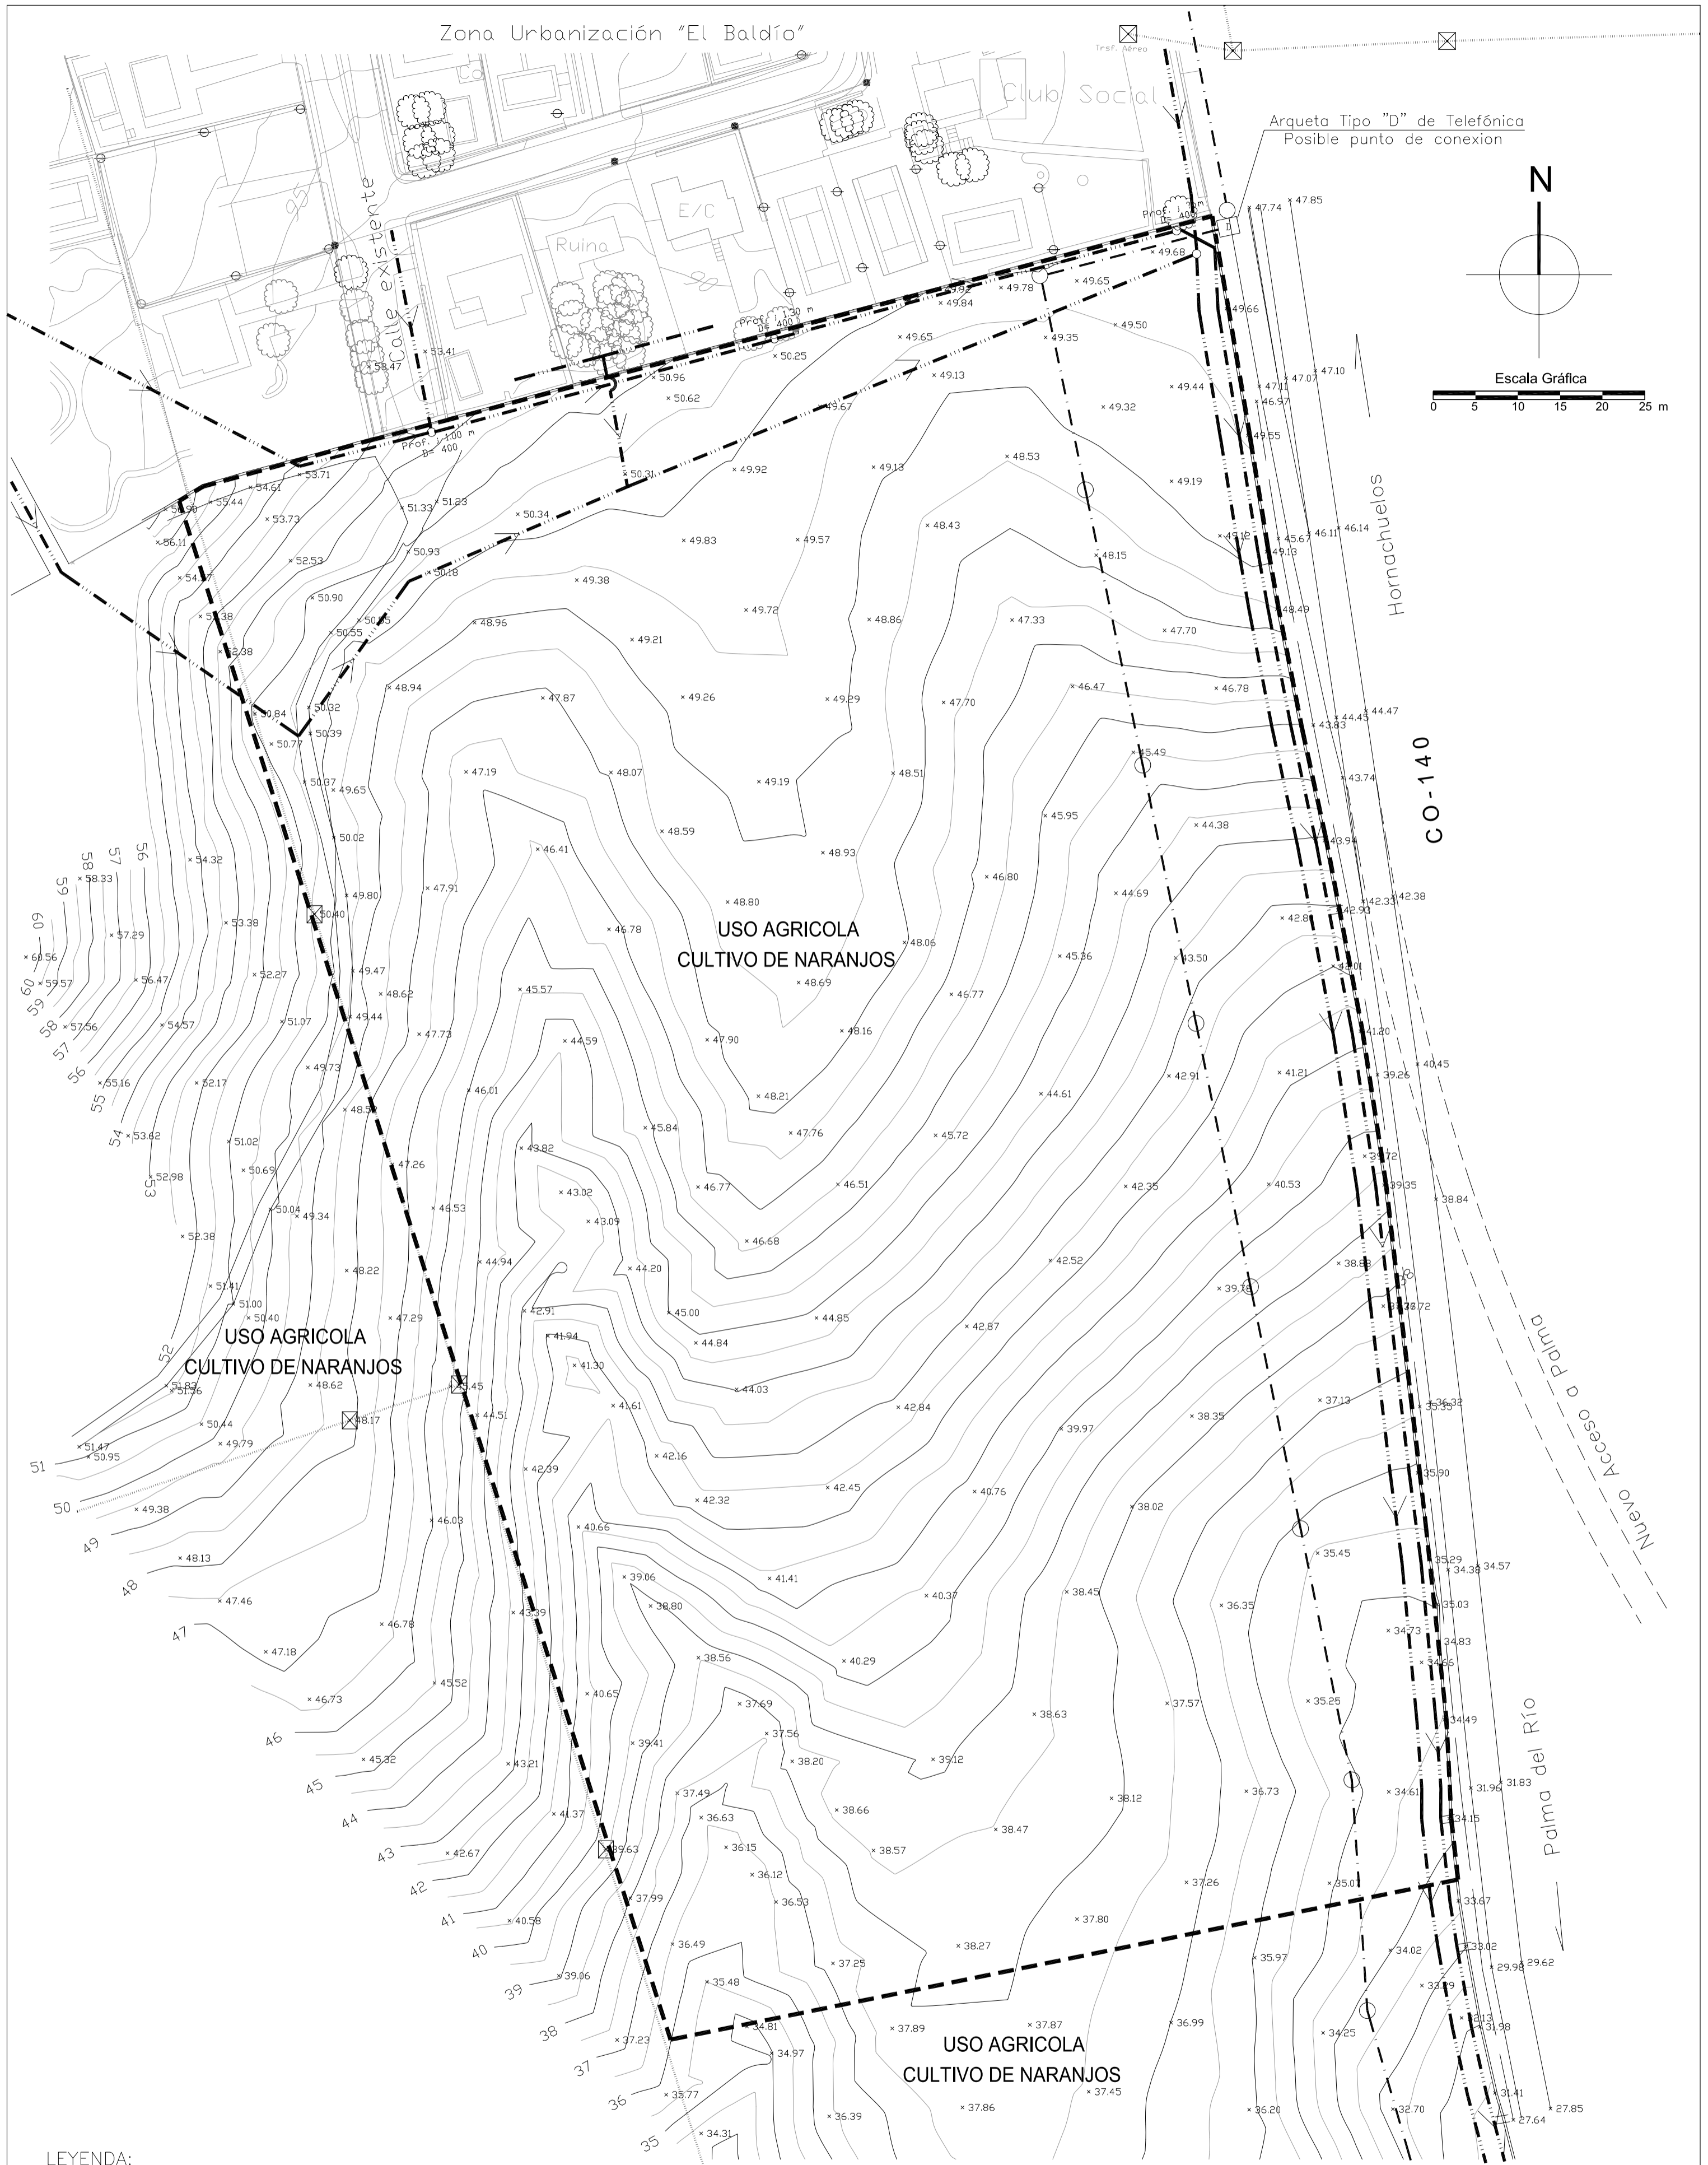

Zona Urbanización "El Baldío"

Club Social

Arqueta Tipo "D" de Telefónica
Posible punto de conexión

Escala Gráfica
0 5 10 15 20 25 m

USO AGRICOLA
CULTIVO DE NARANJOS

USO AGRICOLA
CULTIVO DE NARANJOS

USO AGRICOLA
CULTIVO DE NARANJOS

LEYENDA:

- LIMITE DEL SECTOR
- - - - - REDES DE SANEAMIENTO EXISTENTE Ø 400
- RED DE AEREA DE MEDIA TENSION
- · - · - · - RED TELEFONIA EXISTENTE

**PLAN PARCIAL DEL SECTOR RESIDENCIAL
SUS/AB-2, "ACEBUCHAL-BALDÍO SUR"
PALMA DEL RÍO. (CÓRDOBA)**

TOPOGRAFÍA, USOS DEL SUELO, VEGETACIÓN
E INFRAESTRUCTURAS EXISTENTES

PROMOTOR: AGRÍCOLAS EL LINO S.L.
ARQUITECTO: MANUEL APARICIO SÁNCHEZ.

FECHA:
DIC-05

ESCALA:
1/1.000

PLANO Nº
1.3